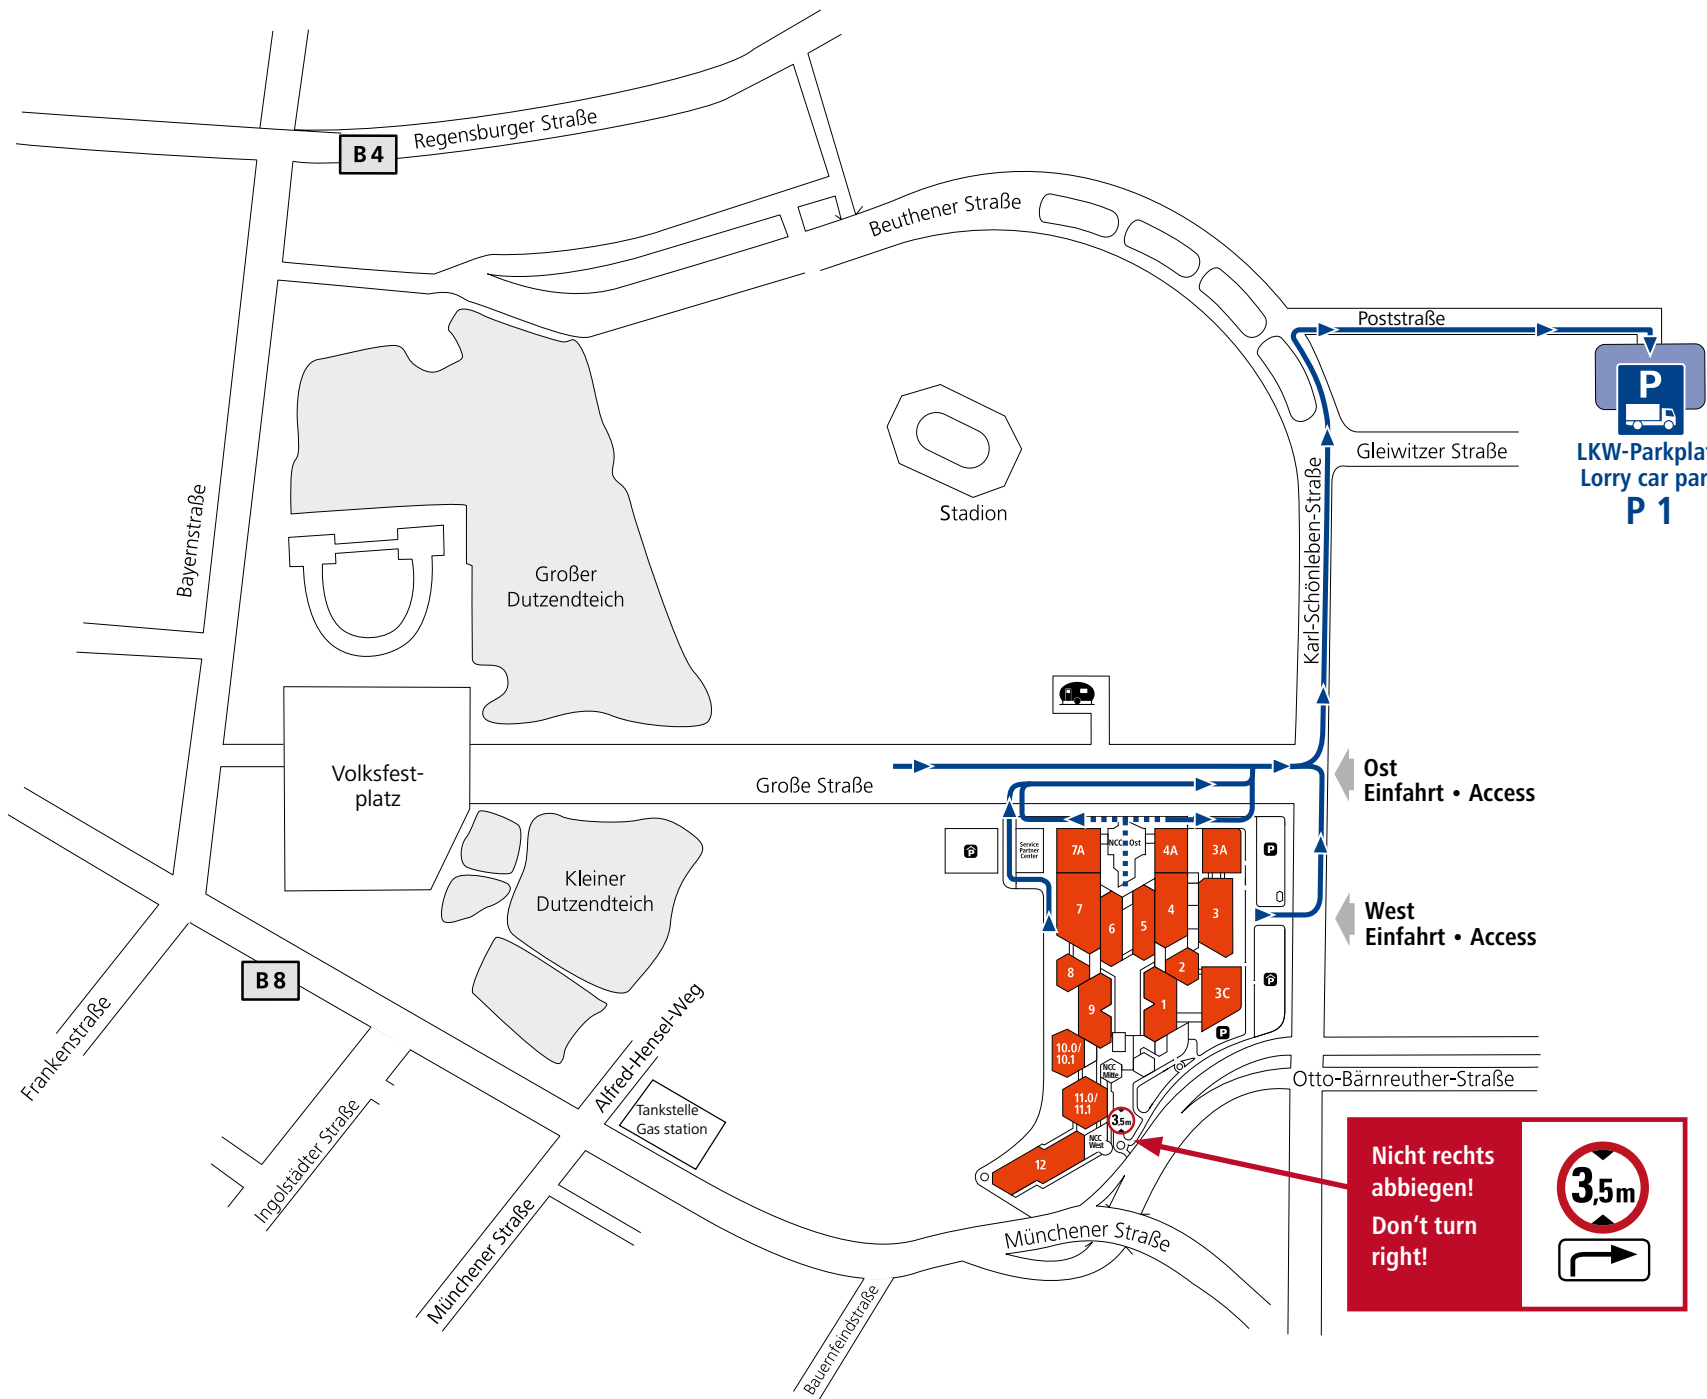

LKW-Parkplatz Lorry car park

Adressen für Navigationssystem:
Addresses for navigation system:

Poststraße 4, 90471 Nürnberg

LKW-Parkplatz für Aussteller – 8 min.

Lorry car park for exhibitors – 8 min.

**Nicht rechts abbiegen!
Don't turn right!**